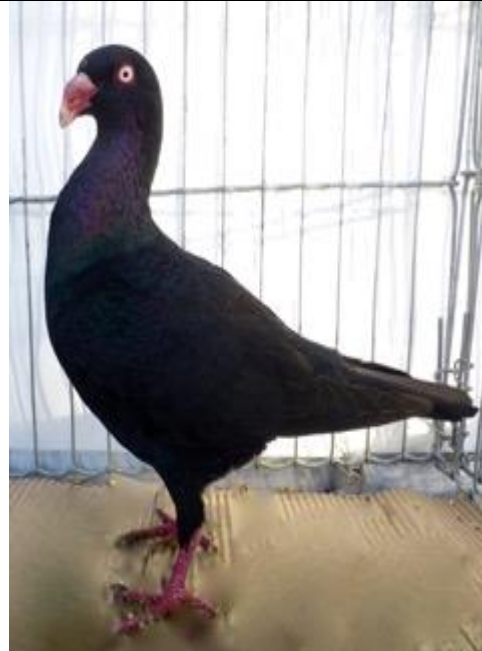

Dansk Tomler, sort eldre 0.1, 96 Erling Friestad